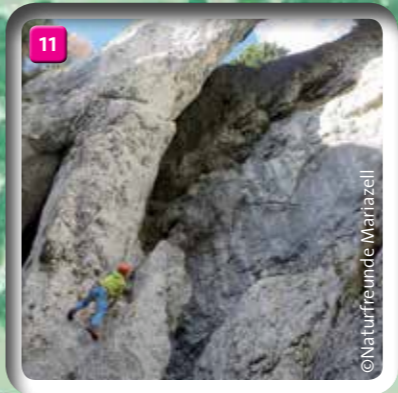

9 ©www.gemeindealpe.at

31 ©www.weinfranz.at

3 ©www.weinfranz.at

12 ©www.weinfranz.at

7 ©Hochseilklettergarten Erlaufsee

24 ©www.mariazellerland-blog.at

6 ©TVB Mariazeller Land

22 ©www.liquid-lifestyle.at

18 ©www.mariazellerland-blog.at

36 ©www.eselreich.at

11 ©Naturfreunde Mariazell

©www.mariazellerland-blog.at

- ### Mariazeller Land ...Sommererlebnisse
- BAHNERlebnis**
 - 1 Bürgeralpe Seilbahn
 - 2 Gemeindealpe Sessellift
 - 3 Mariazellerbahn „Himmelstreppe“
 - 4 Museumstramway
 - FUNerlebnis**
 - 5 Holzknechtland & Biberwasser
 - 6 Bootsverleih am Erlaufsee
 - 7 Hochseilklettergarten Erlaufsee
 - 8 Kletterspielplatz Gemeindealpe
 - 9 Mountaincarts & Monsterroller
 - 10 Minigolf Mariazell
 - SPORT&NATURerlebnis**
 - 11 Wegscheid: Kletterpark Spielmäuer
 - 12 Traisentalradweg
 - 13 Mountainbike Romantiktour
 - 14 Mountainbikestrecke Bürgeralpe
 - 15 Höhlensteinhöhle Bürgeralpe
 - 16 Paragliten Gemeindealpe
 - 17 Sport Resort: Bouldern, Tennis, ...
 - WASSERerlebnis**
 - 18 „WakeAlps“ Bürgeralpe
 - 19 Schwimmen im Erlaufsee
 - 20 Tauchen im Erlaufsee
 - 21a Fischen am Erlaufsee
 - 21b Fischen an der Salza
 - 22 Rafting an der Salza
 - 23 Freibad Mitterbach
 - 24 Marienwasserfall
 - WANDER&BERGerlebnis**
 - 25 Bürgeralpe: Wanderweg 3-Seen-Blick
 - 26 Gemeindealpe: Panoramarundweg
 - 27 Hubertussee Rundwanderung
 - 28 Heilige und Heilende Wege
 - 29 Mariazellerland Rundwanderweg
 - 30 Salzaklamm Rundweg
 - 31 Ötschergräben
 - KULTUR&KULINARIKERlebnis**
 - 32 „Bergwelle“ Bürgeralpe
 - 33 Basilika und Schatzkammern
 - 34 Heimathaus Mariazell
 - 35 „erLEBZELTEREI“ Mariazell
 - TIERISCHESerlebnis**
 - 36 Halltal: Eselwandern
 - 37 Gollrad: Lamatrekking
 - 38a St. Sebastian: Reiten
 - 38b Halltal: Reiten
 - 38c Gußwerk: Westernreiten
- Informationen über das weitere Freizeitangebot erhalten Sie im Tourismusbüro:
T: +43 (0)3882/2366, www.mariazell-info.at
- Änderungen und Tippfehler vorbehalten! Stand April 2016.