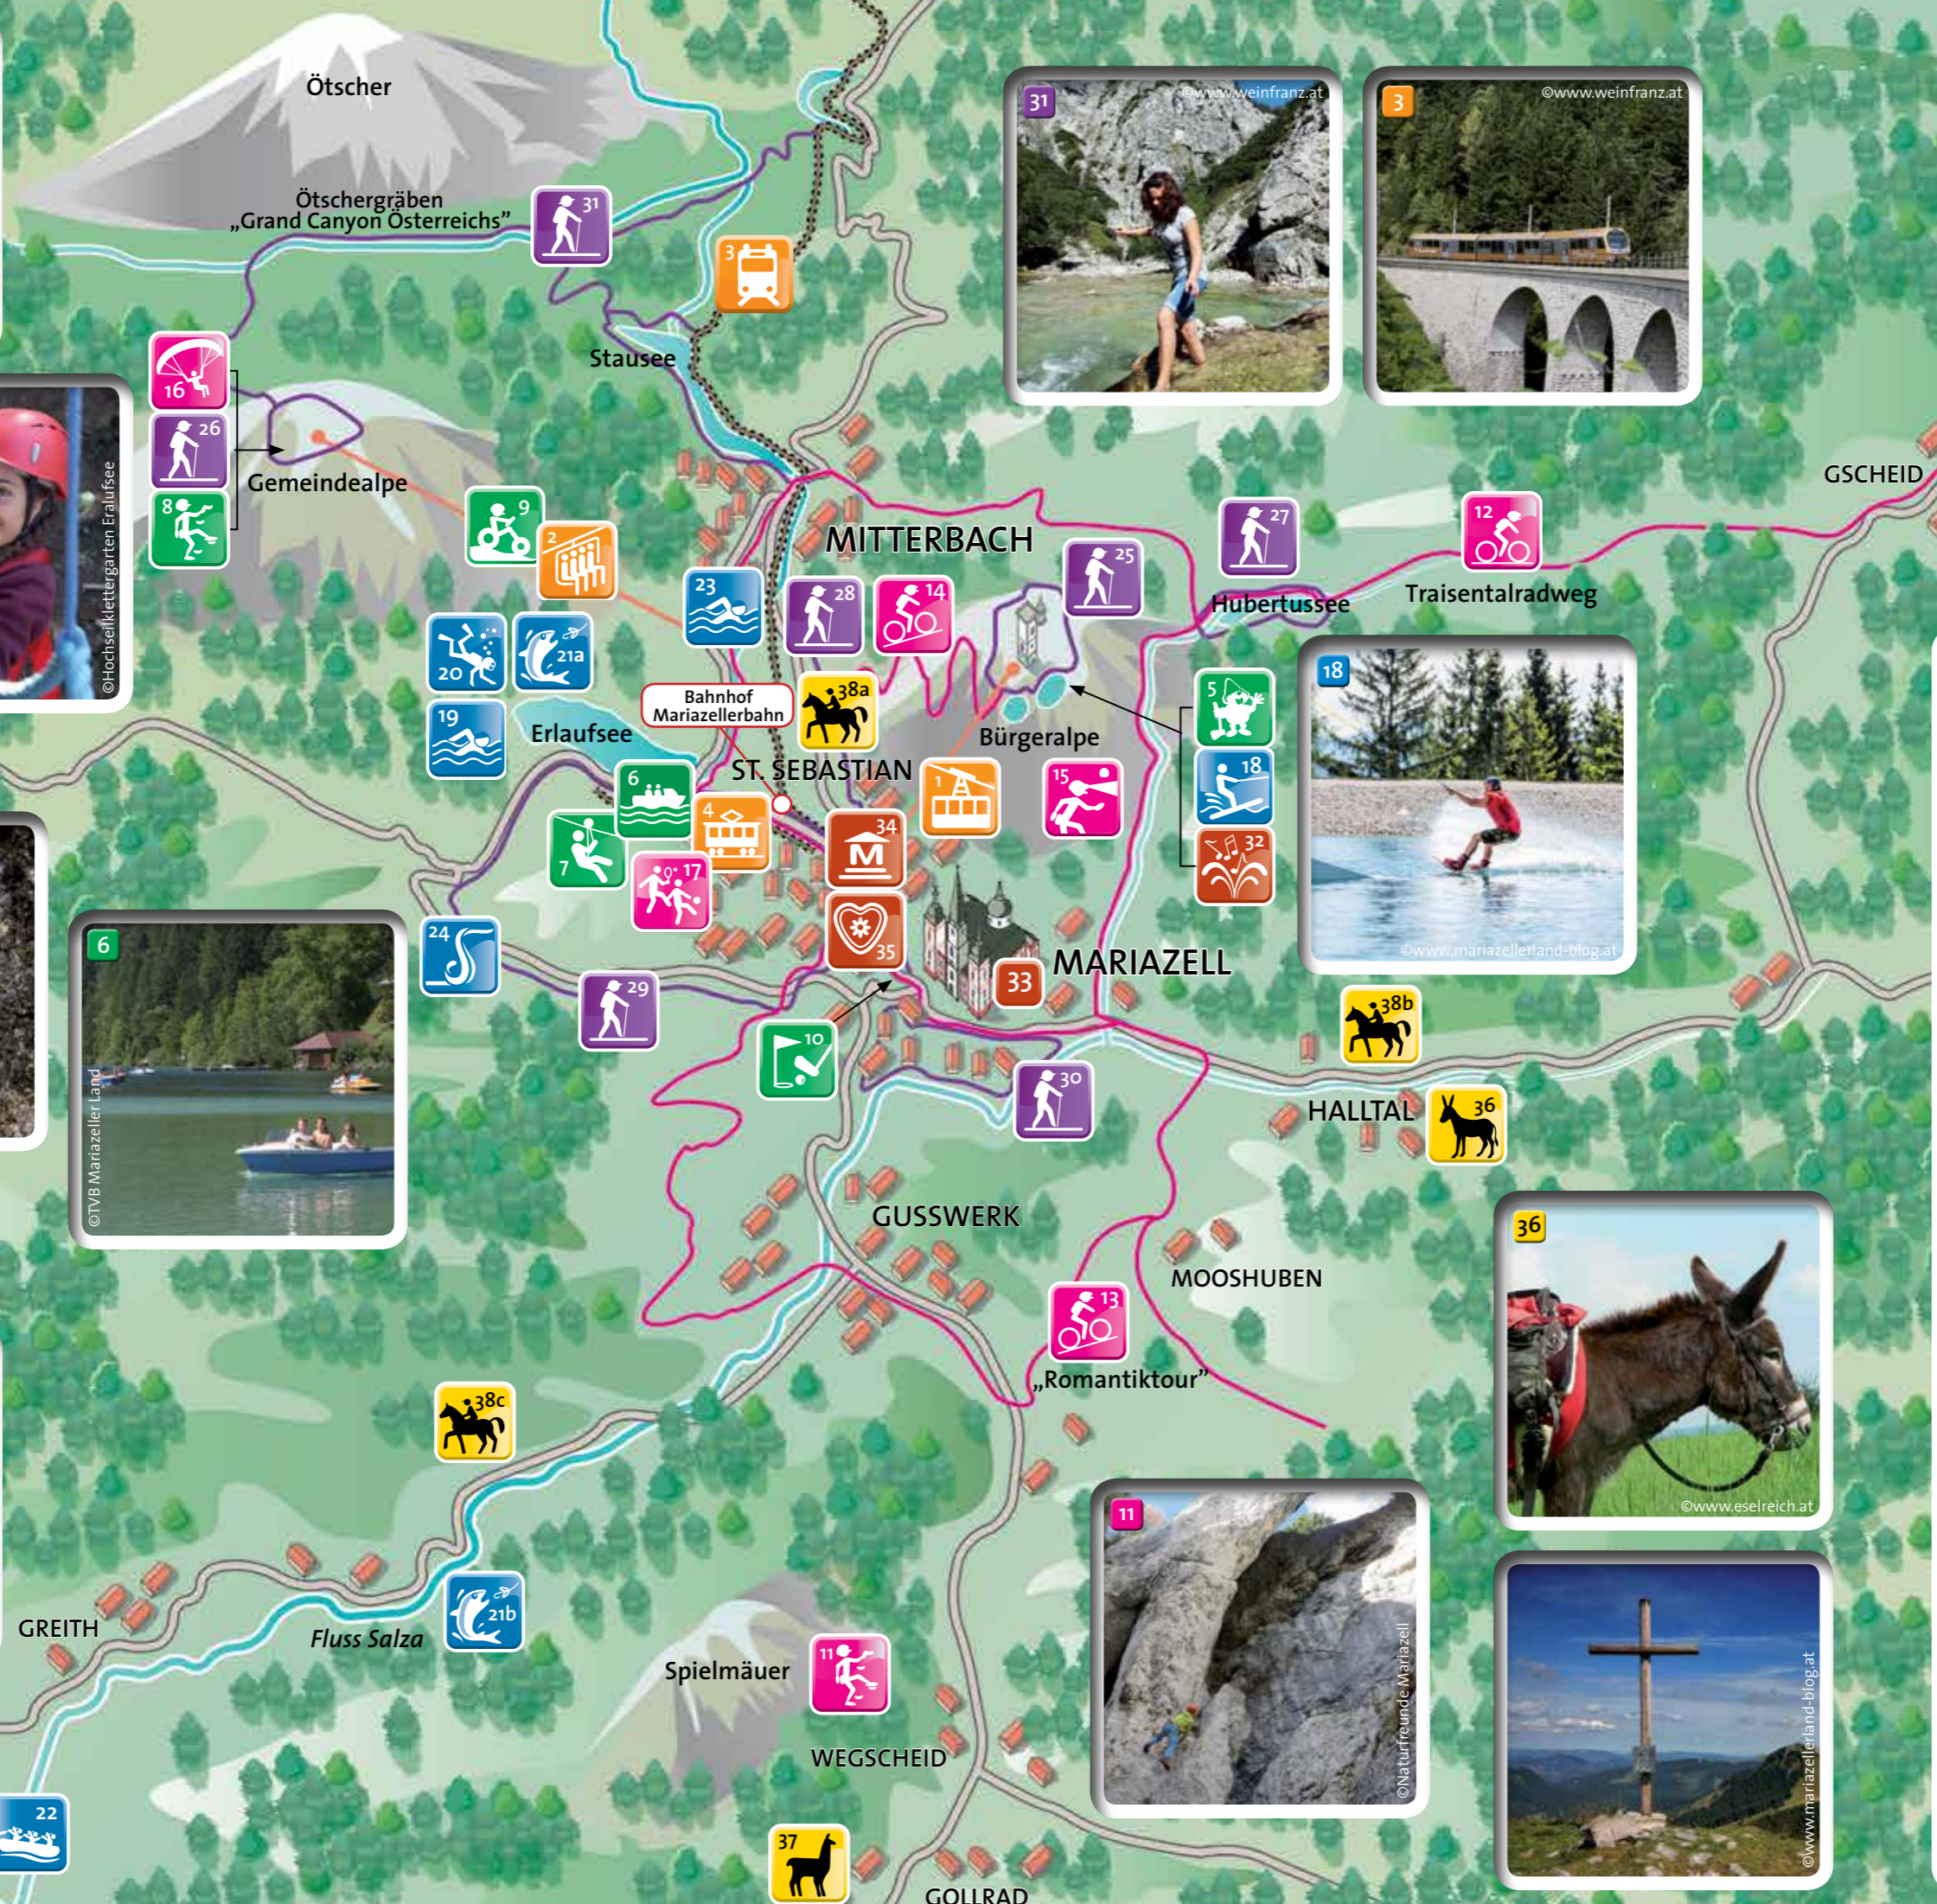

9 ©www.gemeindealpe.at

31 ©www.weinfranz.at

3 ©www.weinfranz.at

12 ©www.weinfranz.at

7 ©Hochseilklettergarten Erlaufsee

24 ©www.mariazellerland-blog.at

6 ©TVB Mariazeller Land

22 ©www.liquid-lifestyle.at

18 ©www.mariazellerland-blog.at

36 ©www.eselreich.at

11 ©Naturfreunde Mariazell

©www.mariazellerland-blog.at

- ### Mariazeller Land ...Sommererlebnisse
- BAHNERlebnis**
 - 1 Bürgeralpe Seilbahn
 - 2 Gemeindealpe Sessellift
 - 3 Mariazellerbahn „Himmelstreppe“
 - 4 Museumstramway
 - FUNerlebnis**
 - 5 Holzknechtland & Biberwasser
 - 6 Bootsverleih am Erlaufsee
 - 7 Hochseilklettergarten Erlaufsee
 - 8 Kletterspielplatz Gemeindealpe
 - 9 Mountaincarts & Monsterroller
 - 10 Minigolf Mariazell
 - SPORT&NATURerlebnis**
 - 11 Wegscheid: Kletterpark Spielmäuer
 - 12 Traisentalradweg
 - 13 Mountainbike Romantiktour
 - 14 Mountainbikestrecke Bürgeralpe
 - 15 Höhlensteinhöhle Bürgeralpe
 - 16 Paragliten Gemeindealpe
 - 17 Sport Resort: Bouldern, Tennis, ...
 - WASSERerlebnis**
 - 18 „WakeAlps“ Bürgeralpe
 - 19 Schwimmen im Erlaufsee
 - 20 Tauchen im Erlaufsee
 - 21a Fischen am Erlaufsee
 - 21b Fischen an der Salza
 - 22 Rafting an der Salza
 - 23 Freibad Mitterbach
 - 24 Marienwasserfall
 - WANDER&BERGerlebnis**
 - 25 Bürgeralpe: Wanderweg 3-Seen-Blick
 - 26 Gemeindealpe: Panoramarundweg
 - 27 Hubertussee Rundwanderung
 - 28 Heilige und Heilende Wege
 - 29 Mariazellerland Rundwanderweg
 - 30 Salzaklamm Rundweg
 - 31 Ötschergräben
 - KULTUR&KULINARIKERlebnis**
 - 32 „Bergwelle“ Bürgeralpe
 - 33 Basilika und Schatzkammern
 - 34 Heimathaus Mariazell
 - 35 „erLEBZELTEREI“ Mariazell
 - TIERISCHESerlebnis**
 - 36 Halltal: Eselwandern
 - 37 Gollrad: Lamatrekking
 - 38a St. Sebastian: Reiten
 - 38b Halltal: Reiten
 - 38c Gußwerk: Westernreiten
- Informationen über das weitere Freizeitangebot erhalten Sie im Tourismusbüro:
T: +43 (0)3882/2366, www.mariazell-info.at
- Änderungen und Tippfehler vorbehalten! Stand April 2016.